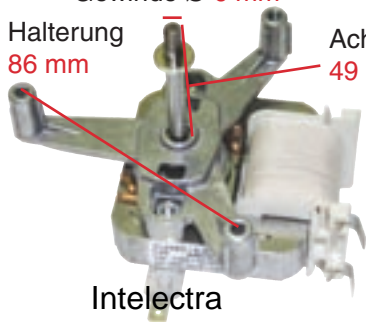

**CFM**/- 722N, 725W, **CZC**/- 6904W, 6905W,

600/091/50166, 770/507/50015, 770/777/50222,

**PH** 680X, **PN** 76AMS, **PW**/- 66AMS, 76AMS,

Gewinde Ø 6 mm

Halterung  
86 mm

Achslänge  
49 mm

Intelectra

**QUELLE** - Gruppe

0004 959 3

**FAURE**

**LLOYDS Neckermann**

**ZOPPAS**

mögl. Aufschrift: Plaset Cod. 54879