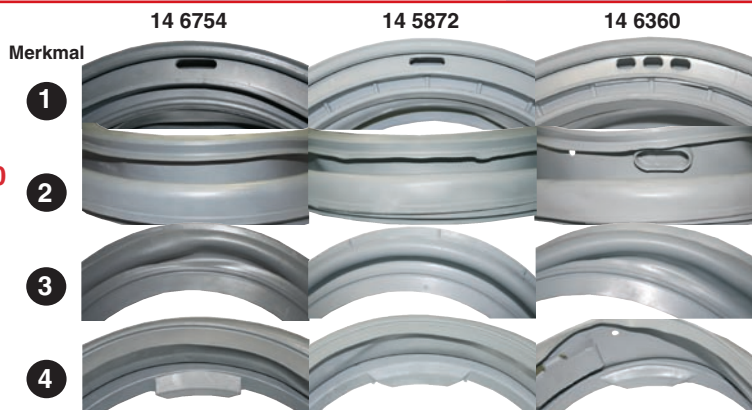

Artikel (Darstellung ggf. beidseitig) **Bestell-Nr.** Derzeit. **Ausf. wie** Ausführung wie in (weitere Typen auf Anfrage)

14 6754 **WHIRLPOOL-Gruppe**
4812 460 68532
4812 460 68527

QUELLE-Gruppe
0100 229 0
HANSEATIC OTTO

Türmanschette (fettbeständig)
BAUKNECHT **WA**/- 3108, 330WSD, **WAI**/- 2342WSDA, 25422D, **WAK**/- 1400EX6, 6551, 8585, **WAP**/- 9595, 9788, **WAS**/- 12002, 4130, 4340, 43403, **IGNIS** **AWP**/- 025, 047, 058, 060, 064, 071, 091, 1200, **IKEA** |00048870WHM112W, 40048868WHM100W, **WHIRLPOOL** **AWM**/- 007, 011, 017, 040EPIGR, 1000EX, 1200DE, 213, 233, 2751, 365, 4120, 5100, 5043, 6101, 6141, 800EX, 8123, **AWO**/- 9121, 9141,

253378, 406521, 406552, 602218, 718373,
mögl. Aufschrift: 4619 710 13112

Im Wechsel mit **14 5872**, **14 6360** eingebaut. Die Türmanschetten sehen bis auf die folgenden Merkmale gleich aus:

14 5872 **WHIRLPOOL-Gruppe**
FRONTlader 4812 460 68527

HANSEATIC OTTO
1.059.130
QUELLE-Gruppe
0275 648 4

Türmanschette (Standardausführung)
BAUKNECHT **AWM**/- 007, 008, 010, 011, 012, 015, 016, 017, 018, 213, 226, 230, 231, 233, 235, 237, 238, 275, 281, 361, 365, 366, 367, 383, 5100, 5120, 6101, 6121, 8123, **AWP**/- 025, 047, 058, 060, 064, 071, 072, 073, 074, 091, 092, 093, **WA**/- 330, 1200S
WA/- 1000/3HA, 1206XL