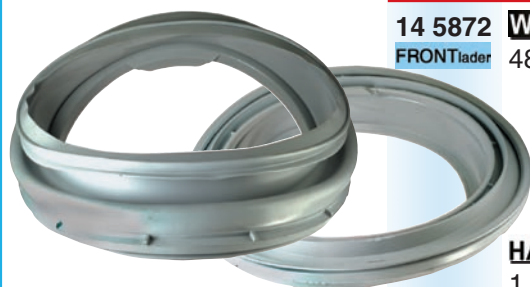

Artikel (Darstellung ggf. beidseitig) **Bestell-Nr.** Derzeit. **Ausf. wie** Ausführung wie in (weitere Typen auf Anfrage)

14 6754 **WHIRLPOOL-Gruppe**
4812 460 68532
4812 460 68527

QUELLE-Gruppe
0100 229 0
HANSEATIC OTTO

Türmanschette (fettbeständig)
BAUKNECHT **WA**/- 3108, 330WSD, **WAI**/- 2342WSDA, 25422D, **WAK**/- 1400EX6, 6551, 8585, **WAP**/- 9595, 9788, **WAS**/- 12002, 4130, 4340, 43403, **IGNIS** **AWP**/- 025, 047, 058, 060, 064, 071, 091, 1200, **IKEA** |00048870WHM112W, 40048868WHM100W, **WHIRLPOOL** **AWM**/- 007, 011, 017, 040EPIGR, 1000EX, 1200DE, 213, 233, 2751, 365, 4120, 5100, 5043, 6101, 6141, 800EX, 8123, **AWO**/- 9121, 9141,

253378, 406521, 406552, 602218, 718373,
mögl. Aufschrift: 4619 710 13112

Im Wechsel mit **14 5872**, **14 6360** eingebaut. Die Türmanschetten sehen bis auf die folgenden Merkmale gleich aus:

14 5872 **WHIRLPOOL-Gruppe**
FRONTlader 4812 460 68527

HANSEATIC OTTO
1.059.130
QUELLE-Gruppe
0275 648 4

Türmanschette (Standardausführung)
BAUKNECHT **AWM**/- 007, 008, 010, 011, 012, 015, 016, 017, 018, 213, 226, 230, 231, 233, 235, 237, 238, 275, 281, 361, 365, 366, 367, 383, 5100, 5120, 6101, 6121, 8123, **AWP**/- 025, 047, 058, 060, 064, 071, 072, 073, 074, 091, 092, 093, **WA**/- 330, 1200S
WA/- 1000/3HA, 1206XL