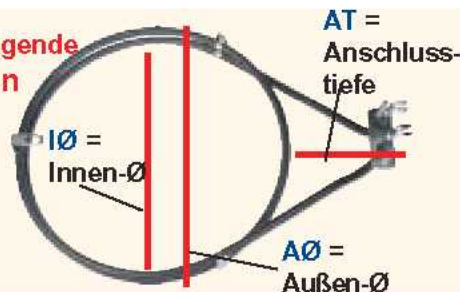

Artikel

Bestell-Nr.: Ausführung wie:

Ausführung wie in:

80 1656 20.20 219.050 EGO

IMPERIAL
MAYBAUM

Heißluftheizelement 2600 W 230 V
(alt 2500 W)

Geräte: EH/- 750/1-11, 96001

Maße: AØ 204mm, IØ 190mm, AT 22mm

Flansch: G 70 x 22mm; BA 57mm, AA 18mm

Weitere zugehörige Gerätetypen auf Anfrage

Erklärung für nachfolgende
Maß-Abkürzungen

AA =
Anschluss-
abstand