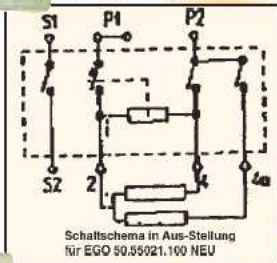

Artikel

Bestell-Nr.: Ausführung wie:

Ausführung wie in:

alte Ausführung mit Aufsetzschalter

80 2788

50.55021.100 EGO

Energierегler

230 V

Originalausführung

305 170 601, alt: 899 661 393 670,  
899 661 227 120, 899 661 321 370

Geräte: E/ - 641, 640, 6401, EGI 641,  
EPWI 641, EW 640GL, FGV 640GZ,  
FGVW 64, FGV 640WZ, FV 640  
481927328248